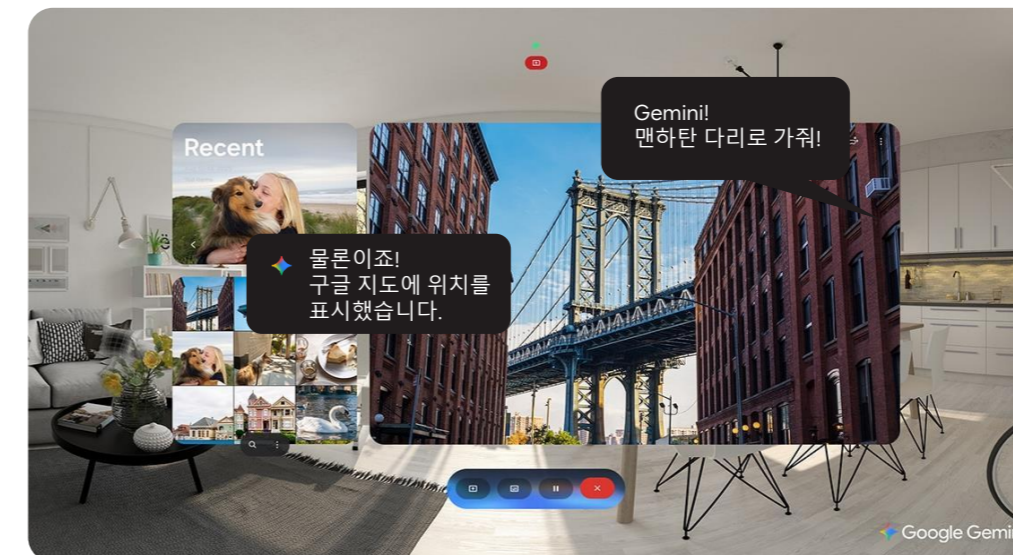

다양한 비즈니스 환경의
POV (Point of View)

산업용 가상훈련을 더욱 실감나게
갤럭시 XR

VIEW

안전한 화재 훈련

이. 대화형 멀티 모달 AI

필요한 모든 것을 자연스러운 말로 요청하세요. 사용자와의 대화 내용을 학습하고 맥락을 이해하여, 사용할수록 빠르고 자연스럽게 응답합니다.

※ 서비스 이용 가능 여부는 국가, 언어, 기기 모델에 따라 다를 수 있습니다. ※ 사용자는 Android 및 Google 앱을 최신 버전으로 업데이트해야 할 수도 있습니다. 해당 기능은 호환되는 앱과 화면에서만 작동합니다. ※ 결과의 정확성은 보장되지 않습니다. ※ Google Gemini는 Google LLC의 상표입니다. 이해를 돕기 위해 연출된 결과입니다. Gemini Live 기능을 사용하려면 인터넷 연결 및 Google 계정 로그인이 필요합니다.

편안한 공간에서 차원이 다른 현실감을 경험해 보세요. 고해상도 영상 및 역동적인 사운드와 함께 실제처럼 자연스럽게 작동할 수 있습니다.

※ 서비스 이용 가능 여부는 국가, 언어, 기기 모델에 따라 다를 수 있습니다. ※ 사용자는 Android 및 Google 앱을 최신 버전으로 업데이트해야 할 수도 있습니다. 해당 기능은 호환되는 앱과 화면에서만 작동합니다. ※ 결과의 정확성은 보장되지 않습니다. ※ Google Gemini는 Google LLC의 상표입니다. 이해를 돕기 위해 연출된 결과입니다. Gemini Live 기능을 사용하려면 인터넷 연결 및 Google 계정 로그인이 필요합니다. ※ Gemini의 '함께보기' 기능은 DRM(디지털권리관리) 콘텐츠에서는 지원되지 않습니다.

실감나는 3D 모델링

02. 압도적인 현장감

생생한 XR 전용 콘텐츠로 몰입감 넘치는 180° 및 360° 동영상을 생생하게 감상할 수 있습니다.

※ 각 이미지는 이해를 돕기 위해 연출된 이미지로 실제와 차이가 있을 수 있습니다.
※ 네트워크 연결이 필요합니다.

클릭 한 번이면 2D 사진과 영상이 3D 미디어로 변환됩니다. 풀 스페이스 모드의 360° 화면으로 생생하게 경험해 보세요.

몰입감 있는 비행 훈련

04. 몰입형 시청 경험

항공 뷰로 위에서 내려다보며 전체적인 3D 지도 공간을 탐험하고, 스트리트 뷰로 원하는 지점의 가까운 거리를 자세하게 살펴볼 수 있습니다.

※ 각 이미지는 이해를 돕기 위해 연출된 이미지로 실제와 차이가 있을 수 있습니다. ※ 서비스 이용 가능 여부는 국가, 언어, 기기 모델에 따라 다를 수 있습니다.
※ 사용자는 Android 및 Google 앱을 최신 버전으로 업데이트해야 할 수도 있습니다. ※ 해당 기능은 호환되는 앱과 화면에서만 작동합니다.
※ 결과의 정확성은 보장되지 않습니다. ※ 시각적 일치, 오디오 일치에 따라 결과는 달라질 수 있습니다. ※ Google Gemini는 Google LLC의 상표입니다.
※ Gemini Live 기능을 사용하려면 인터넷 연결 및 Google 계정 로그인에 필요합니다.