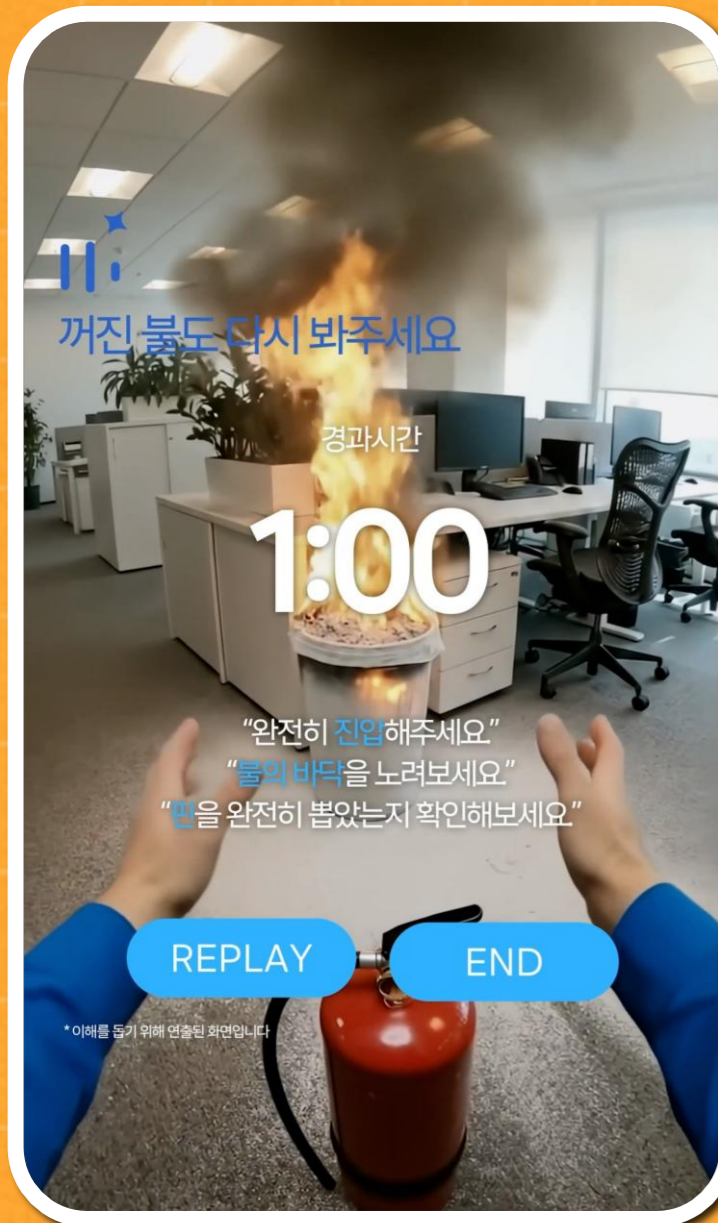

다양한 비즈니스 환경의
POV (Point of View)

산업용 가상훈련을 더욱 실감나게
갤럭시 XR

VIEW

안전한 화재 훈련

이. 대화형 멀티 모달 AI

필요한 모든 것을 자연스러운 말로 요청하세요. 사용자와의 대화 내용을 학습하고 맥락을 이해하여, 사용할수록 빠르고 자연스럽게 응답합니다.

※ 서비스 이용 가능 여부는 국가, 언어, 기기 모델에 따라 다를 수 있습니다. ※ 사용자는 Android 및 Google 앱을 최신 버전으로 업데이트해야 할 수도 있습니다. 해당 기능은 호환되는 앱과 화면에서만 작동합니다. ※ 결과의 정확성은 보장되지 않습니다. ※ Google Gemini는 Google LLC의 상표입니다. 이해를 돕기 위해 연출된 결과입니다. Gemini Live 기능을 사용하려면 인터넷 연결 및 Google 계정 로그인이 필요합니다.

편안한 공간에서 차원이 다른 현실감을 경험해 보세요. 고해상도 영상 및 역동적인 사운드와 함께 실제처럼 자연스럽게 작동할 수 있습니다.

※ 서비스 이용 가능 여부는 국가, 언어, 기기 모델에 따라 다를 수 있습니다. ※ 사용자는 Android 및 Google 앱을 최신 버전으로 업데이트해야 할 수도 있습니다. 해당 기능은 호환되는 앱과 화면에서만 작동합니다. ※ 결과의 정확성은 보장되지 않습니다. ※ Google Gemini는 Google LLC의 상표입니다. 이해를 돕기 위해 연출된 결과입니다. Gemini Live 기능을 사용하려면 인터넷 연결 및 Google 계정 로그인이 필요합니다. ※ Gemini의 '함께보기' 기능은 DRM(디지털권리관리) 콘텐츠에서는 지원되지 않습니다.

실감나는 3D 모델링

02. 압도적인 현장감

생생한 XR 전용 콘텐츠로 몰입감 넘치는 180° 및 360° 동영상을 생생하게 감상할 수 있습니다.

※ 각 이미지는 이해를 돕기 위해 연출된 이미지로 실제와 차이가 있을 수 있습니다.
※ 네트워크 연결이 필요합니다.

클릭 한 번이면 2D 사진과 영상이 3D 미디어로 변환됩니다. 풀 스페이스 모드의 360° 화면으로 생생하게 경험해 보세요.