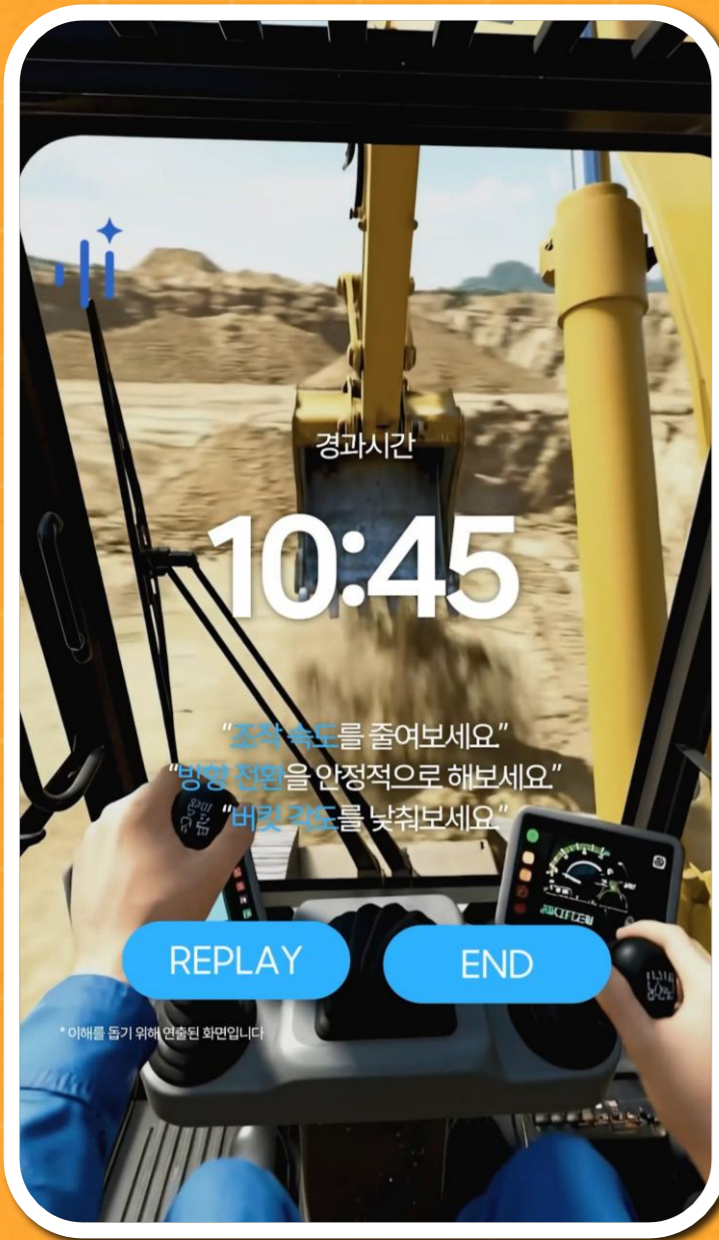

실감나는 3D 모델링

02. 압도적인 현장감

생생한 XR 전용 콘텐츠로 몰입감 넘치는 180° 및 360° 동영상을 생생하게 감상할 수 있습니다.

※ 각 이미지는 이해를 돕기 위해 연출된 이미지로 실제와 차이가 있을 수 있습니다.
※ 네트워크 연결이 필요합니다.

클릭 한 번이면 2D 사진과 영상이 3D 미디어로 변환됩니다. 풀 스페이스 모드의 360° 화면으로 생생하게 경험해 보세요.

2D Photo

※ 갤럭시 XR 또는 3D 촬영을 지원하는 갤럭시 스마트폰으로 촬영한 3D 콘텐츠는 몰입형 보기 화면에서 추가 동작없이 자동으로 3D 콘텐츠로 재생됩니다.
※ 각 이미지는 이해를 돕기 위해 연출된 이미지로 실제와 차이가 있을 수 있습니다.

효율적인 중장비 운전 교육

03. 확장된 생산성

문서 작성, 이미지 편집, 커뮤니케이션 등 필요한 작업에 따라 여러 앱을 모두 띄어놓고 자유롭게 배치해 작업할 수 있습니다.