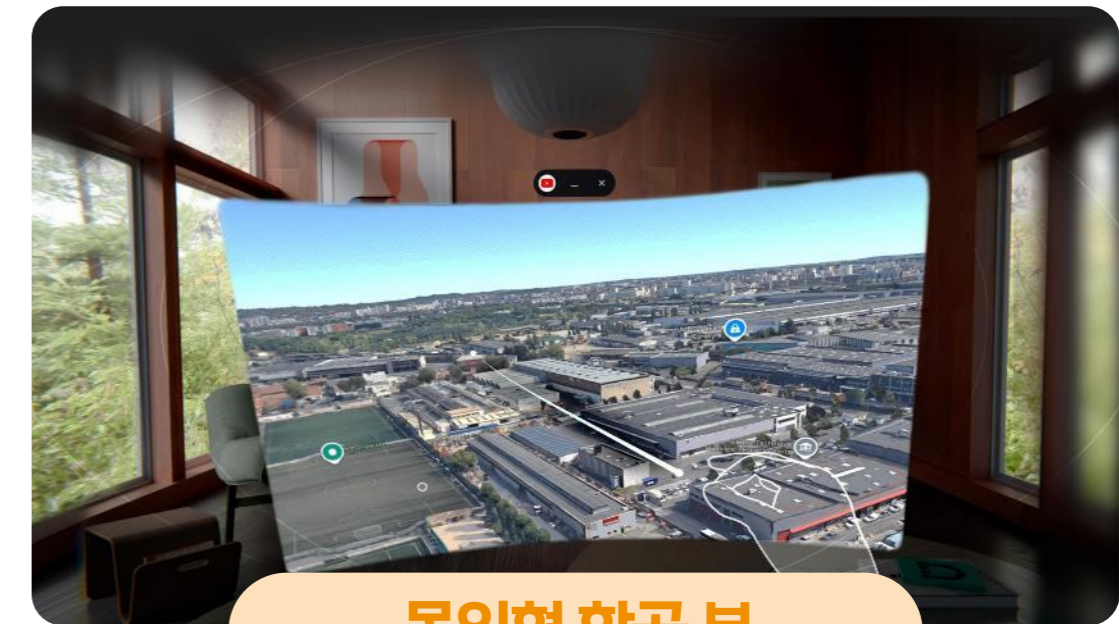

2D Photo

※ 갤럭시 XR 또는 3D 촬영을 지원하는 갤럭시 스마트폰으로 촬영한 3D 콘텐츠는 몰입형 보기 화면에서 추가 동작없이 자동으로 3D 콘텐츠로 재생됩니다.
※ 각 이미지는 이해를 돕기 위해 연출된 이미지로 실제와 차이가 있을 수 있습니다.

효율적인 중장비 운전 교육

03. 확장된 생산성

문서 작성, 이미지 편집, 커뮤니케이션 등 필요한 작업에 따라 여러 앱을 모두 띄어놓고 자유롭게 배치해 작업할 수 있습니다.

※ 각 이미지는 이해를 돕기 위해 연출된 이미지로 실제와 차이가 있을 수 있습니다.

무한한 작업 공간으로 PC화면을 확장하고 마우스로 매끄럽게 제어할 수 있어 일상적인 작업에 업무효율까지 높일 수 있습니다.

※ 갤럭시 XR과 연결할 PC(갤럭시북)는 동일한 삼성계정에 로그인되어 있어야 하며, 블루투스 및 와이파이가 켜져 있어야 합니다. ※ 블루투스 마우스는 갤럭시 XR 또는 PC에 연결되어 있어야 합니다. ※ 갤럭시 XR과 블루투스 마우스 연결 방법: 설정 앱 > 연결 > 블루투스 또는 런처 > 빠른 설정 > PC 링크 아이콘 ※ 각 이미지는 이해를 돕기 위해 연출된 이미지로 실제와 차이가 있을 수 있습니다.

몰입감 있는 비행 훈련

04. 몰입형 시청 경험

항공 뷰로 위에서 내려다보며 전체적인 3D 지도 공간을 탐험하고, 스트리트 뷰로 원하는 지점의 가까운 거리를 자세하게 살펴볼 수 있습니다.

※ 각 이미지는 이해를 돕기 위해 연출된 이미지로 실제와 차이가 있을 수 있습니다. ※ 서비스 이용 가능 여부는 국가, 언어, 기기 모델에 따라 다를 수 있습니다.
※ 사용자는 Android 및 Google 앱을 최신 버전으로 업데이트해야 할 수도 있습니다. ※ 해당 기능은 호환되는 앱과 화면에서만 작동합니다.
※ 결과의 정확성은 보장되지 않습니다. ※ 시각적 일치, 오디오 일치에 따라 결과는 달라질 수 있습니다. ※ Google Gemini는 Google LLC의 상표입니다.
※ Gemini Live 기능을 사용하려면 인터넷 연결 및 Google 계정 로그인에 필요합니다.