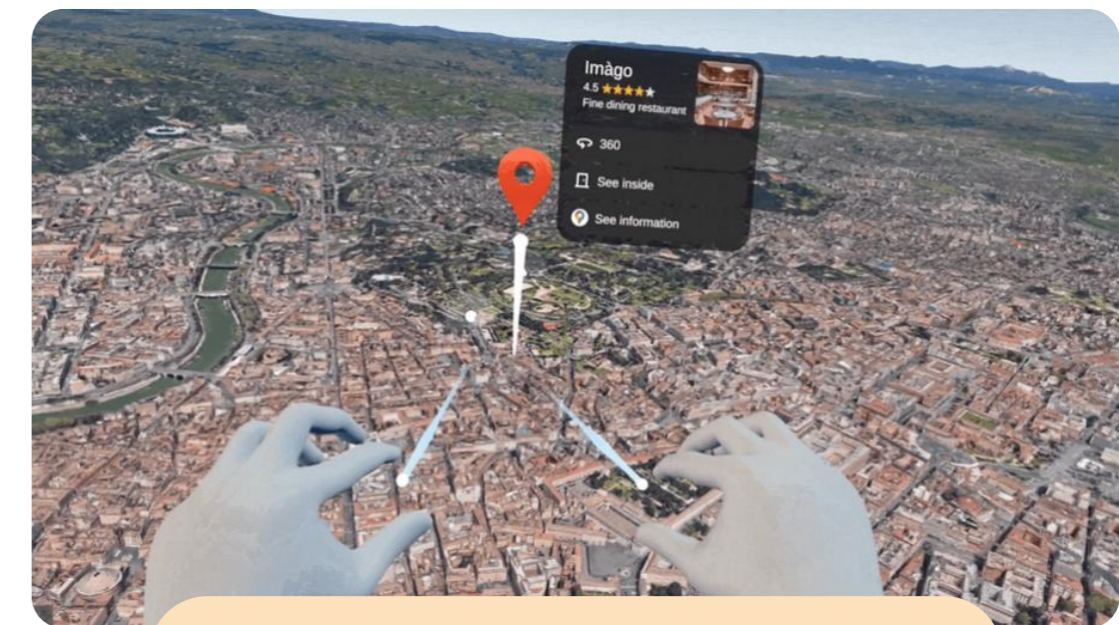

※ 각 이미지는 이해를 돕기 위해 연출된 이미지로 실제와 차이가 있을 수 있습니다.

무한한 작업 공간으로 PC화면을 확장하고 마우스로 매끄럽게 제어할 수 있어 일상적인 작업에 업무효율까지 높일 수 있습니다.

※ 갤럭시 XR과 연결할 PC(갤럭시북)는 동일한 삼성계정에 로그인되어 있어야 하며, 블루투스 및 와이파이가 켜져 있어야 합니다. ※ 블루투스 마우스는 갤럭시 XR 또는 PC에 연결되어 있어야 합니다. ※ 갤럭시 XR과 블루투스 마우스 연결 방법: 설정 앱 > 연결 > 블루투스 또는 런처 > 빠른 설정 > PC 링크 아이콘 ※ 각 이미지는 이해를 돕기 위해 연출된 이미지로 실제와 차이가 있을 수 있습니다.

몰입감 있는 비행 훈련

04. 몰입형 시청 경험

항공 뷰로 위에서 내려다보며 전체적인 3D 지도 공간을 탐험하고, 스트리트 뷰로 원하는 지점의 가까운 거리를 자세하게 살펴볼 수 있습니다.

※ 각 이미지는 이해를 돕기 위해 연출된 이미지로 실제와 차이가 있을 수 있습니다. ※ 서비스 이용 가능 여부는 국가, 언어, 기기 모델에 따라 다를 수 있습니다.
※ 사용자는 Android 및 Google 앱을 최신 버전으로 업데이트해야 할 수도 있습니다. ※ 해당 기능은 호환되는 앱과 화면에서만 작동합니다.
※ 결과의 정확성은 보장되지 않습니다. ※ 시각적 일치, 오디오 일치에 따라 결과는 달라질 수 있습니다. ※ Google Gemini는 Google LLC의 상표입니다.
※ Gemini Live 기능을 사용하려면 인터넷 연결 및 Google 계정 로그인에 필요합니다.