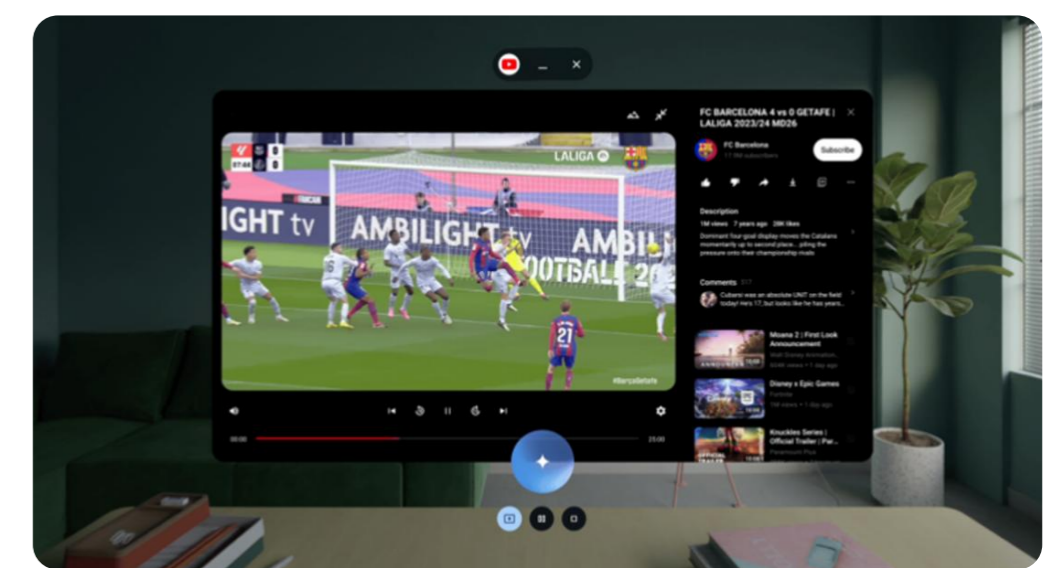

다양한 비즈니스 환경의
POV (Point of View)

산업용 가상훈련을 더욱 실감나게
갤럭시 XR

VIEW

안전한 화재 훈련

이. 대화형 멀티 모달 AI

필요한 모든 것을 자연스러운 말로 요청하세요. 사용자와의 대화 내용을 학습하고 맥락을 이해하여, 사용할수록 빠르고 자연스럽게 응답합니다.

※ 서비스 이용 가능 여부는 국가, 언어, 기기 모델에 따라 다를 수 있습니다. ※ 사용자는 Android 및 Google 앱을 최신 버전으로 업데이트해야 할 수도 있습니다. 해당 기능은 호환되는 앱과 화면에서만 작동합니다. ※ 결과의 정확성은 보장되지 않습니다. ※ Google Gemini는 Google LLC의 상표입니다. 이해를 돕기 위해 연출된 결과입니다. Gemini Live 기능을 사용하려면 인터넷 연결 및 Google 계정 로그인이 필요합니다.

편안한 공간에서 차원이 다른 현실감을 경험해 보세요. 고해상도 영상 및 역동적인 사운드와 함께 실제처럼 자연스럽게 작동할 수 있습니다.

※ 서비스 이용 가능 여부는 국가, 언어, 기기 모델에 따라 다를 수 있습니다. ※ 사용자는 Android 및 Google 앱을 최신 버전으로 업데이트해야 할 수도 있습니다. 해당 기능은 호환되는 앱과 화면에서만 작동합니다. ※ 결과의 정확성은 보장되지 않습니다. ※ Google Gemini는 Google LLC의 상표입니다. 이해를 돕기 위해 연출된 결과입니다. Gemini Live 기능을 사용하려면 인터넷 연결 및 Google 계정 로그인이 필요합니다. ※ Gemini의 '함께보기' 기능은 DRM(디지털권리관리) 콘텐츠에서는 지원되지 않습니다.

실감나는 3D 모델링

02. 압도적인 현장감

생생한 XR 전용 콘텐츠로 몰입감 넘치는 180° 및 360° 동영상을 생생하게 감상할 수 있습니다.

※ 각 이미지는 이해를 돕기 위해 연출된 이미지로 실제와 차이가 있을 수 있습니다.
※ 네트워크 연결이 필요합니다.

클릭 한 번이면 2D 사진과 영상이 3D 미디어로 변환됩니다. 풀 스페이스 모드의 360° 화면으로 생생하게 경험해 보세요.

2D Photo

※ 갤럭시 XR 또는 3D 촬영을 지원하는 갤럭시 스마트폰으로 촬영한 3D 콘텐츠는 몰입형 보기 화면에서 추가 동작없이 자동으로 3D 콘텐츠로 재생됩니다.
※ 각 이미지는 이해를 돕기 위해 연출된 이미지로 실제와 차이가 있을 수 있습니다.

효율적인 중장비 운전 교육

03. 확장된 생산성

문서 작성, 이미지 편집, 커뮤니케이션 등 필요한 작업에 따라 여러 앱을 모두 띄어놓고 자유롭게 배치해 작업할 수 있습니다.